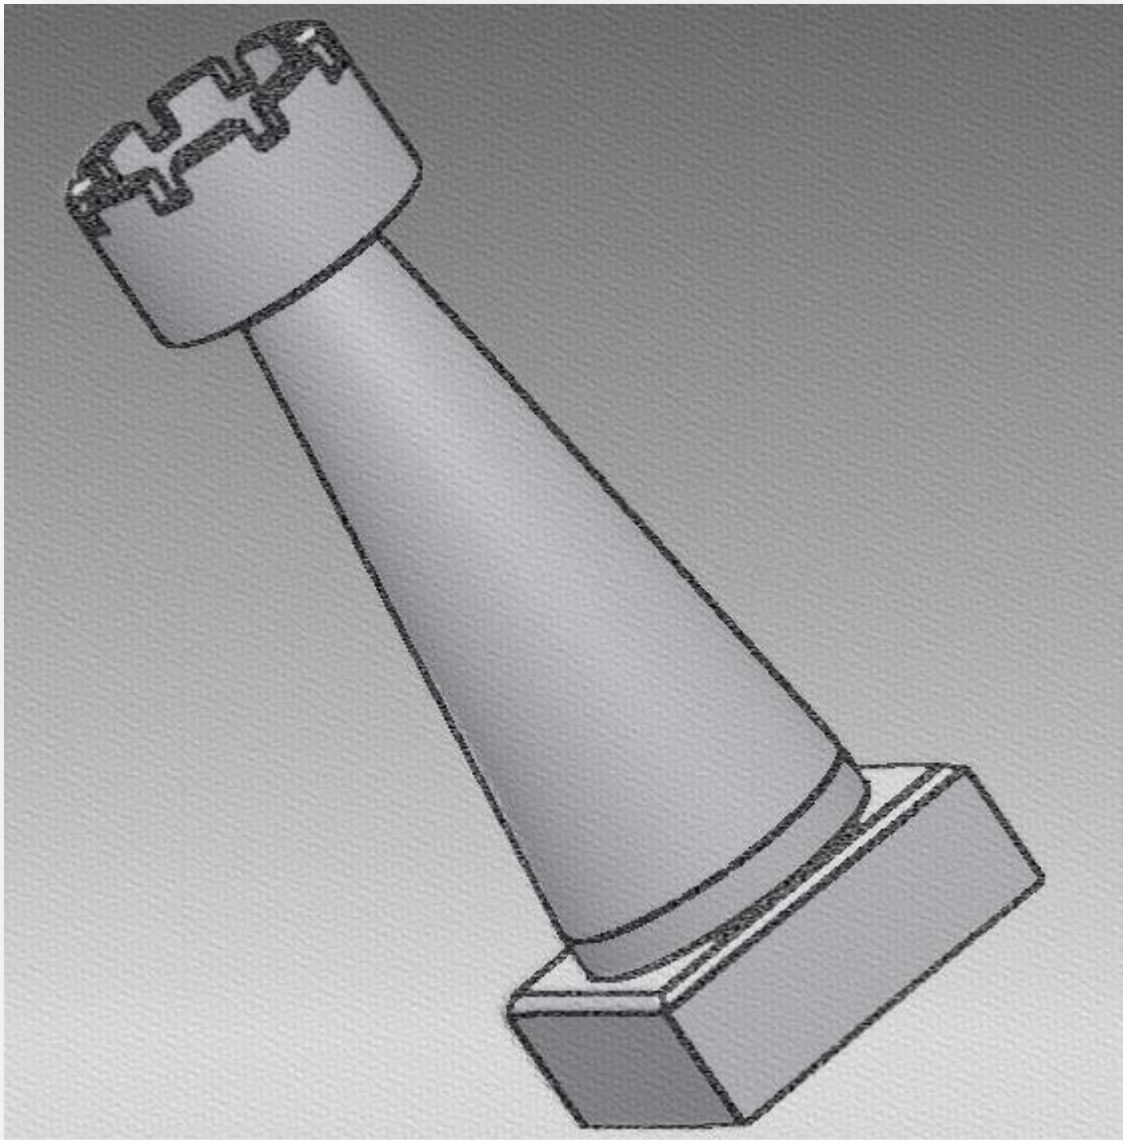

Návrh na Víťazný putovný pohár v spoločenskej hre ŠACH

Vypracoval: Bc.Štefan Hetteš

Obrázok návrhu šachovnicovej trofeje. Trofej sa skladá z dvoch častí. Obrábanej hliníkovej časti a dreveného podstavca. Obrábaná hliníková časť je pomyseľne rozdelená na 3 úseky. Prvým úsekom je koruna pohára ("veže"), druhou časťou je telo a treťou časťou je zmena kužeľového tvaru tela na valcovitú časť.

Pohár v reálnom pohľade – hliníková časť a drevený podstavec.

Vyznačená část bude sloužit na zlatú plaketu pohára kde bude uvedené: Putovná šachová trofej dekana fakulty.

Na vyznačenej časti bude v hliníkovom tele pohára vygravírované motto, citát.

Telo pohára bude slúžiť na gravírovanie mien víťazov jednotlivých ročníkov trofeje dekana fakulty v hre ŠACH