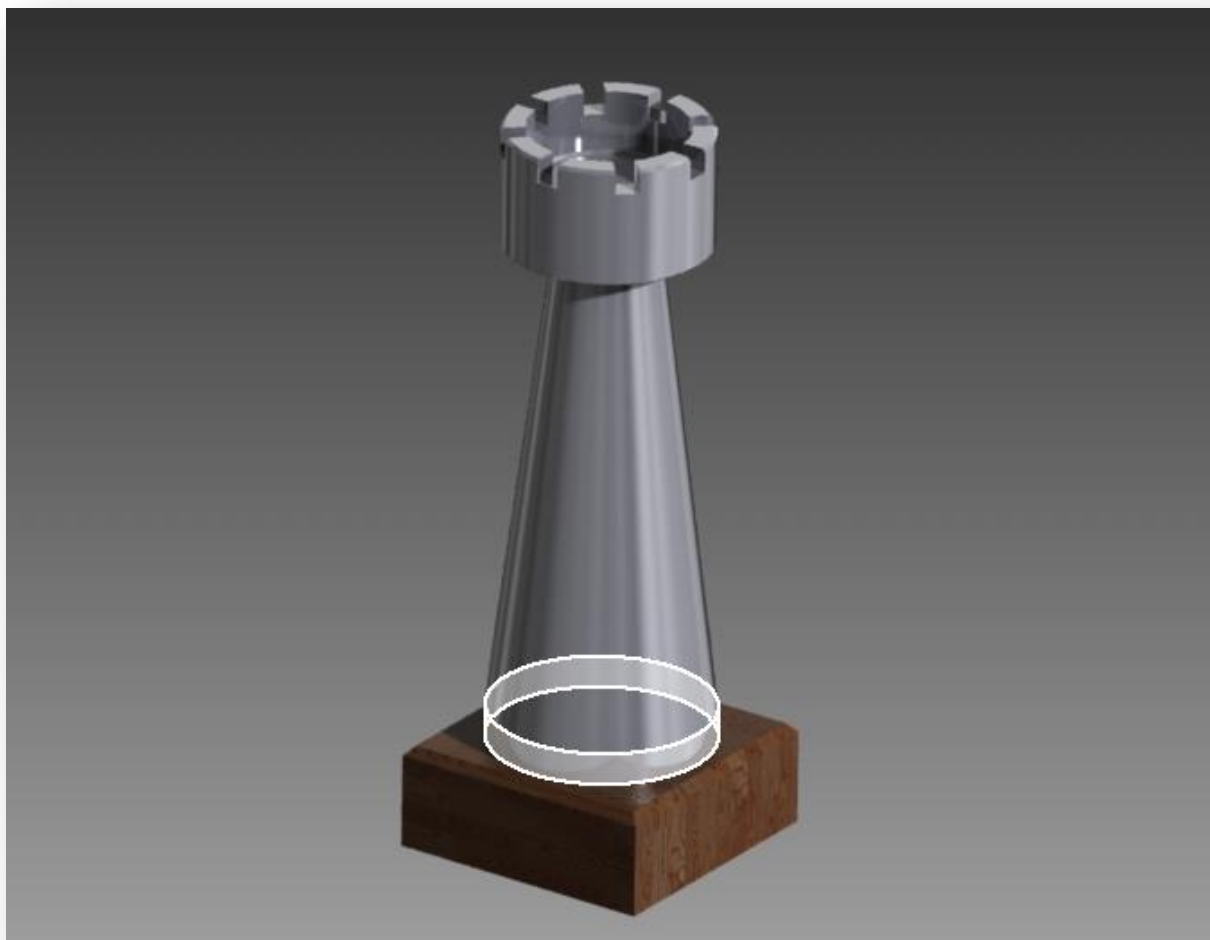

Návrh na Víťazný putovný pohár v spoločenskej hre ŠACH

Vypracoval: Bc.Štefan Hetteš

Obrázok návrhu šachovnicovej trofeje. Trofej sa skladá z dvoch častí. Obrábanej hliníkovej časti a dreveného podstavca. Obrábaná hliníková časť je pomyseľne rozdelená na 3 úseky. Prvým úsekom je koruna pohára ("veže"), druhou časťou je telo a treťou časťou je zmena kužeľového tvaru tela na valcovitú časť.

Pohár v reálnom pohľade – hliníková časť a drevený podstavec.

Vyznačená část bude sloužit na zlatú plaketu pohára kde bude uvedené: Putovná šachová trofej dekana fakulty.

Na vyznačenej časti bude v hliníkovom tele pohára vygravírované motto, citát.

Telo pohára bude slúžiť na gravírovanie mien víťazov jednotlivých ročníkov trofeje dekana fakulty v hre ŠACH